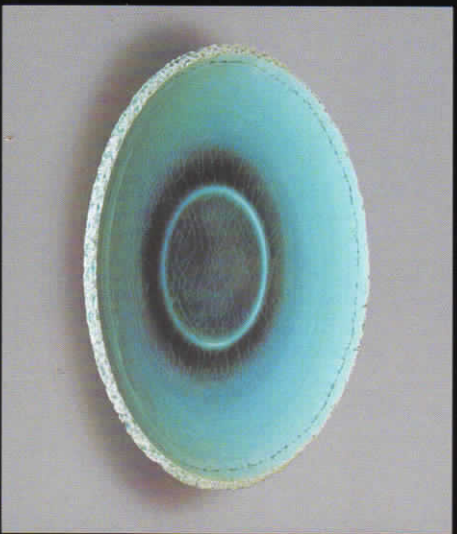

平尾峰春・平尾卓哉 作陶展

光射寸 / 卓哉

白釉花器 / 峰春

POST CARD

平尾峰春・平尾卓哉 作陶展

2019年4月13日(土)～21日(日)

AM10:00～PM5:00 (最終日PM3:30終了)

〔陶 歴〕