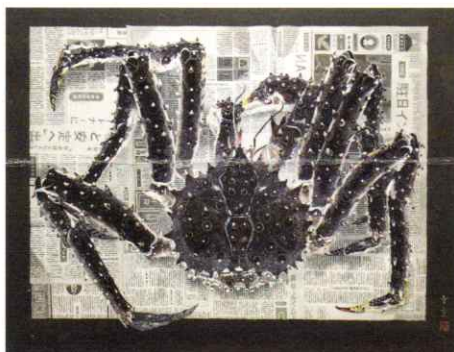

加藤啓治

記憶の痕跡 F6号

小淵俊夫

星の欠片 約20×20×35cm

北村真行

左手のゆめ-17#06 38×38cm

多胡宏

僕らの星について
22.5×14.5cm

今井充俊

三の言葉
S3号

大島康幸

始まりの手 no.1
54×23×6.5cm

可視^{KASHI}2022

2022/1/22-30 || ノイエス朝日

企画 ノイエス朝日

前橋市元総社町 73-5 || <https://neues-asahi.jp>

原誠二

水景図 - 夜景 33.3×33.3cm

坂本幸重

蟬之図 91×116.7cm

原澤和彦

まほろばの調べ
60×30cm

豊嶋康男

守 21×26×10cm